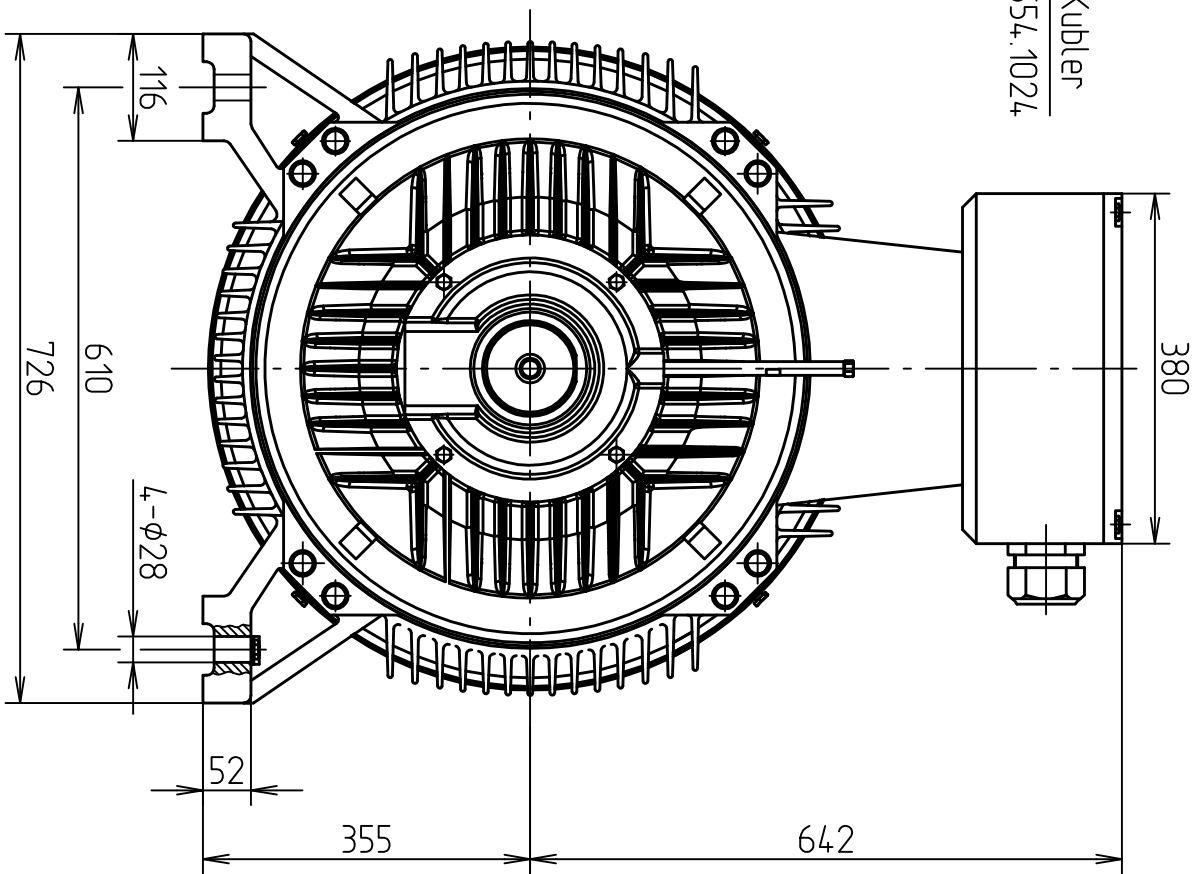

Encoder Kubler  
8.5020.2554.1024

A-A

A B C D E F

A B C D E F

1 2 3 4 5 6 7 8

Datum	Name
Bearbeiter 11.06.2020	E. Babyrin
Geprüft 11.06.2020	V. Grigan
Geändert	

**FÖCQUET**  
\* in Electrical Power Machines