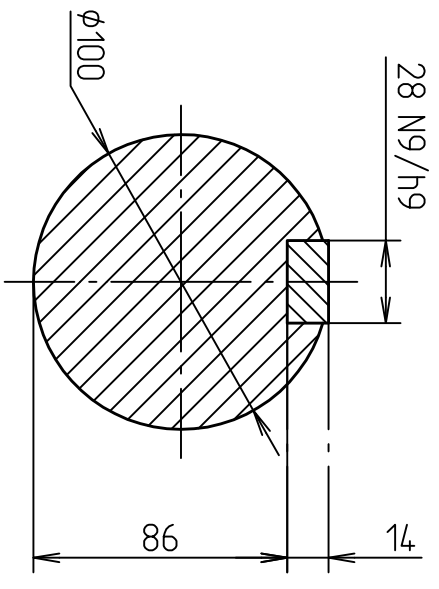

Encoder Kubler  
8.5020.2554.1024

A-A

A B C D E F

A B C D E F

1 2 3 4 5 6 7 8

Datum	Name
Bearbeiter 11.06.2020	E. Babyrin
Geprüft 11.06.2020	V. Grigan
Geändert	

**FÖCQUET**  
\* in Electrical Power Machines